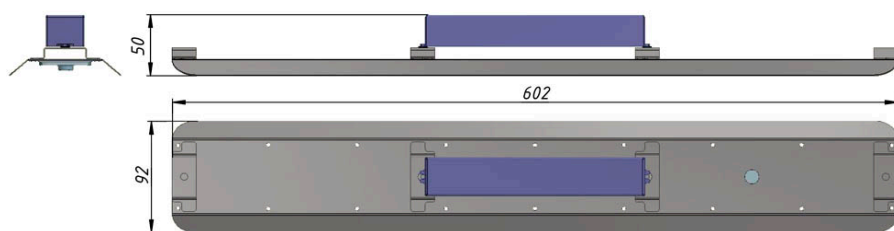

Чертежи и габаритные размеры

- ⊕ (желто-зеленый провод) - заземление
- L (белый провод) – фаза,
- N (синий провод) – ноль