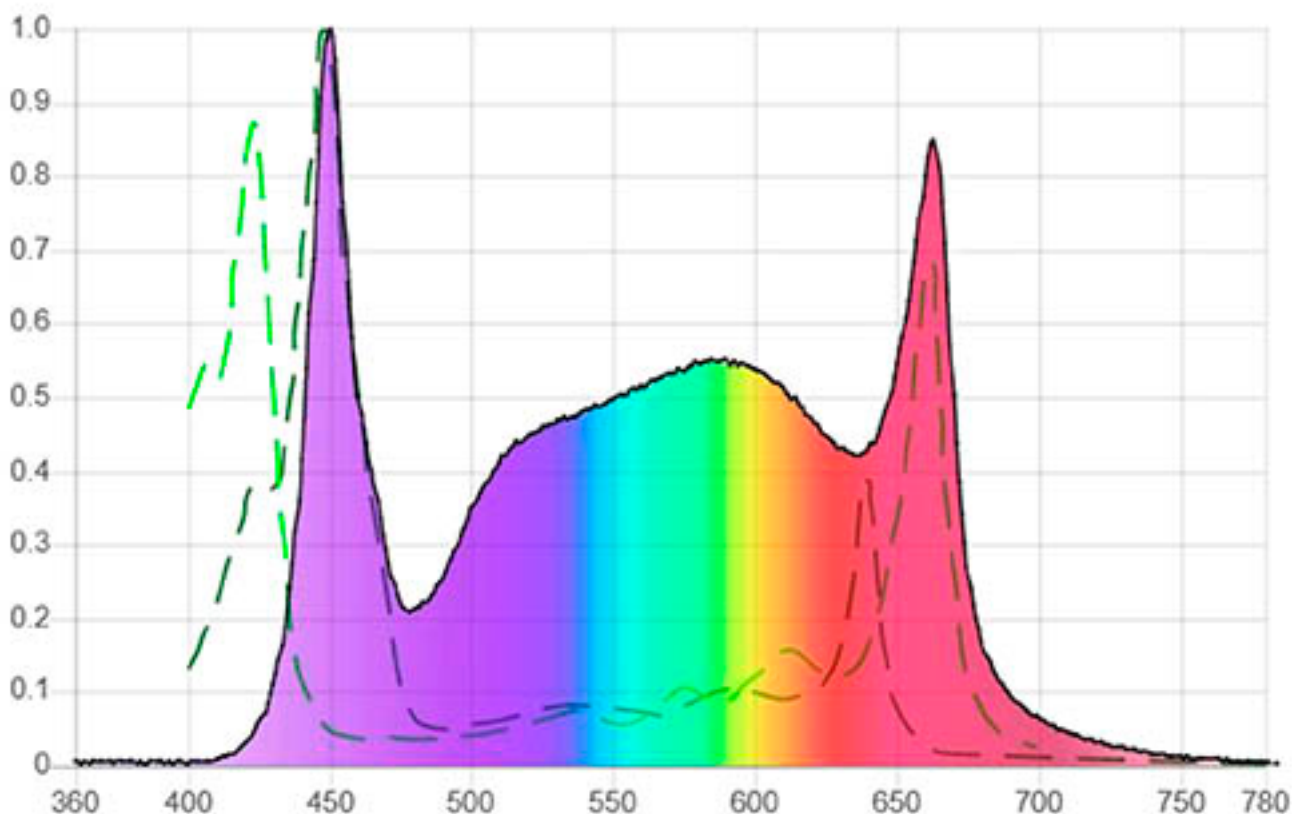

СПЕКТР ДЛЯ РАССАДЫ И ЗЕЛЕНИ

Специально подобранный спектр для рассады и зелени на основе светодиодов с высоким фотосинтетическим активным излучением (ФАР>80), достигающим пика в синей области спектра (440-460 нм), идеально стимулирует рост, обеспечивает необходимое количество света, получаемого растением в течении дня, и гарантирует оптимальную скорость фотосинтеза, а значит быстрый рост и хорошую прибавку массы зелени. Наличие зеленого, желтого и инфракрасного спектров света позволяет использовать фитосветильник в качестве основного освещения даже при полном отсутствии солнечного света.